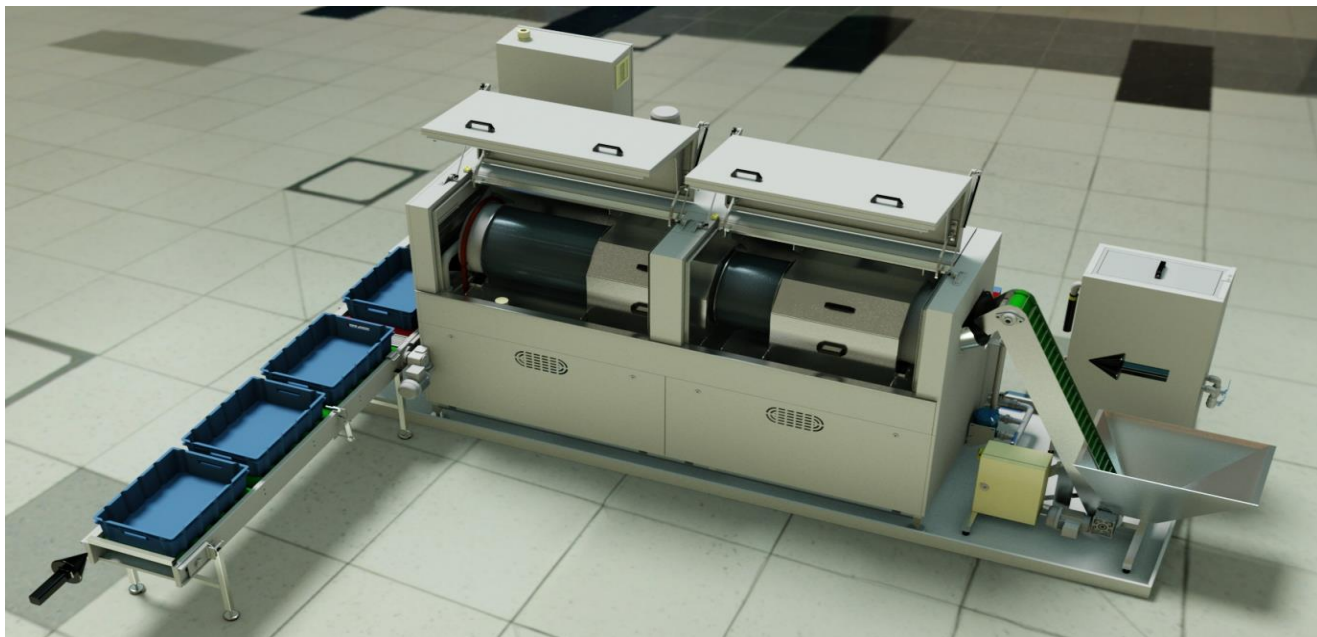

HESÖ TRUMTVÄTTAR

- Mycket effektiv tvättning, sköljning och torkning beroende på att tvättgodset hela tiden ändrar läge
- Justerbar trumhastighet
- Justerbara temperaturer för tvätt, skölj och tork
- Anpassade för vattenbaserade tvättmedel
- Storlekar på trumman. Ø 250, 400, 500 och 600 mm
- Värme- och ljudisolerade
- Torrkörningsskydd
- Hög kapacitet och hög driftsäkerhet
- Konstruerad för kontinuerlig drift
- Låg energiförbrukning
- Stort tillbehörsprogram möjliggör optimeringar

Bilden visar tvättens ingång

Kan placering direkt efter bearbetningsmaskin

Stort tillbehörsprogram:

Automatisk tvättmedelspåyllning

Automatisk vattenpåyllning

Ventilationsfläkt

Pumpfiltersystem

Finfilter

Olika typer av oljeseparatorer

Kondensor

Tömningspump

Kan förses med hjul

Anpassade utrustningar