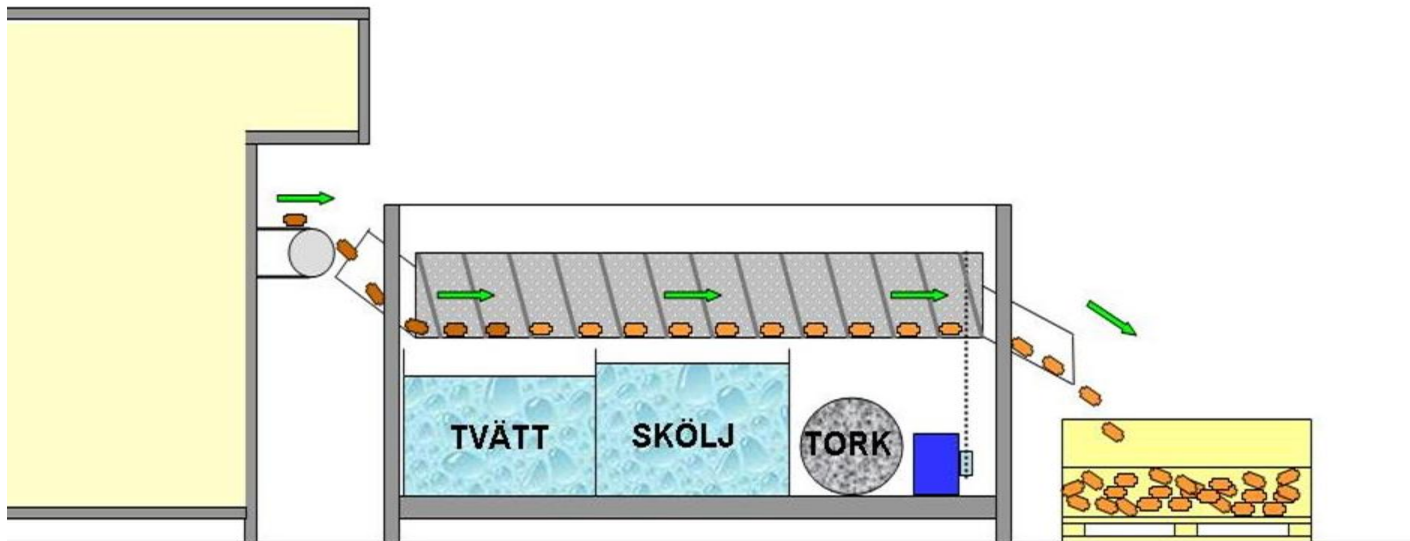

HESÖ TRUMTVÄTTAR

- Mycket effektiv tvättning, sköljning och torkning beroende på att tvättgodset hela tiden ändrar läge
- Justerbar trumhastighet
- Justerbara temperaturer för tvätt, skölj och tork
- Anpassade för vattenbaserade tvättmedel
- Storlekar på trumman. Ø 250, 400, 500 och 600 mm
- Värme- och ljudisolerade
- Torrkörningsskydd
- Hög kapacitet och hög driftsäkerhet
- Konstruerad för kontinuerlig drift
- Låg energiförbrukning
- Stort tillbehörsprogram möjliggör optimeringar

Bilden visar tvättens ingång

Kan placering direkt efter bearbetningsmaskin

Stort tillbehörsprogram:

Automatisk tvättmedelspåyllning

Automatisk vattenpåyllning

Ventilationsfläkt

Pumpfiltersystem

Finfilter

Olika typer av oljeseparatorer

Kondensor

Tömningspump

Kan förses med hjul

Anpassade utrustningar